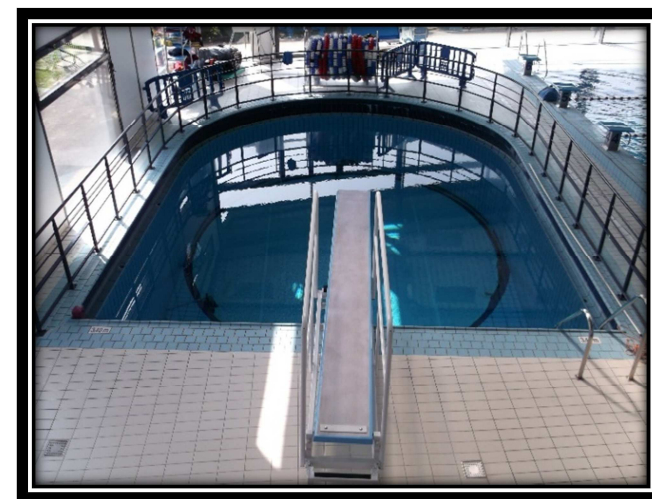

La fosse de plongée
du Centre Aqualudique RIVEA de Givet

Le plaisir est
sous l'eau ...
Plongez en
fosse

avec RIVEA et la
Palanquée Givetoise

Le matériel

En partenariat avec

La Palanquée Givetoise
Club de plongée

Vous recherchez une fosse pour vous entraîner ou former vos plongeurs ?

Nous avons la solution !

Le Centre Aqualudique RIVEA de Givet peut mettre à votre disposition sa fosse de plongée d'une profondeur de 10m.

Accueil

L'association La Palanquée Givetoise gère l'accueil des clubs externes, met à votre disposition tout le matériel nécessaire pour la séance et effectue les manœuvres du toit flottant de la fosse.